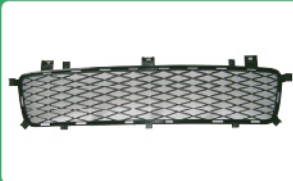

20-9706

20-8510-OH

GOOD GO ITEM NO.	DESCRIPTION	YEAR	PART NO	PARTS LINK	CAPA	MEASURE	REMARK
20-9706	LX IS-F FR BUMPER GRILLE (PRIMED-BLACK)	08-10	53112-53020	LX1036101		5pcs/1.3	
20-7106L	LX IS-F COVER FOG LAMP LH (MAT-BLACK)	08-10	81482-53010	LX1038101		5pcs/0.4	
20-7106R	LX IS-F COVER FOG LAMP RH (MAT-BLACK)	08-10	52106-53010	LX1039101		5pcs/0.4	
20-8510-OH	LX IS-F RE BUMPER W/O.S.H (PRIMED-BLACK)	08-10	52159-53913	LX1100138		1pcs/4	
20-8510-WH	LX IS-F RE BUMPER W/S.H (PRIMED-BLACK)	08-10	52159-53914	LX1100139		1pcs/4	
20-8301L	LX IS-F RE REFLECTOR LH	08-10	81920-48012 81920-08010	LX2830100		10pcs/0.1	
20-8301R	LX IS-F RE REFLECTOR RH	08-10	81910-48012 81910-08010	LX2831100		10pcs/0.1	
20-5013L	LX IS-F R/B COVER UPPER (MAT-BLACK) LH	08-10	52162-53905	LX1129100		20pcs/0.1	
20-5013R	LX IS-F R/B COVER UPPER (MAT-BLACK) RH	08-10	52161-53903	LX1129101		20pcs/0.1	
20-6106L	LX IS-F FOG LAMP ASSY LH	08-13	81220-0D042	SC2592100		20pcs/1.6	SAE
20-6106R	LX IS-F FOG LAMP ASSY RH	08-13	81210-0D042	SC2593100		20pcs/1.6	SAE